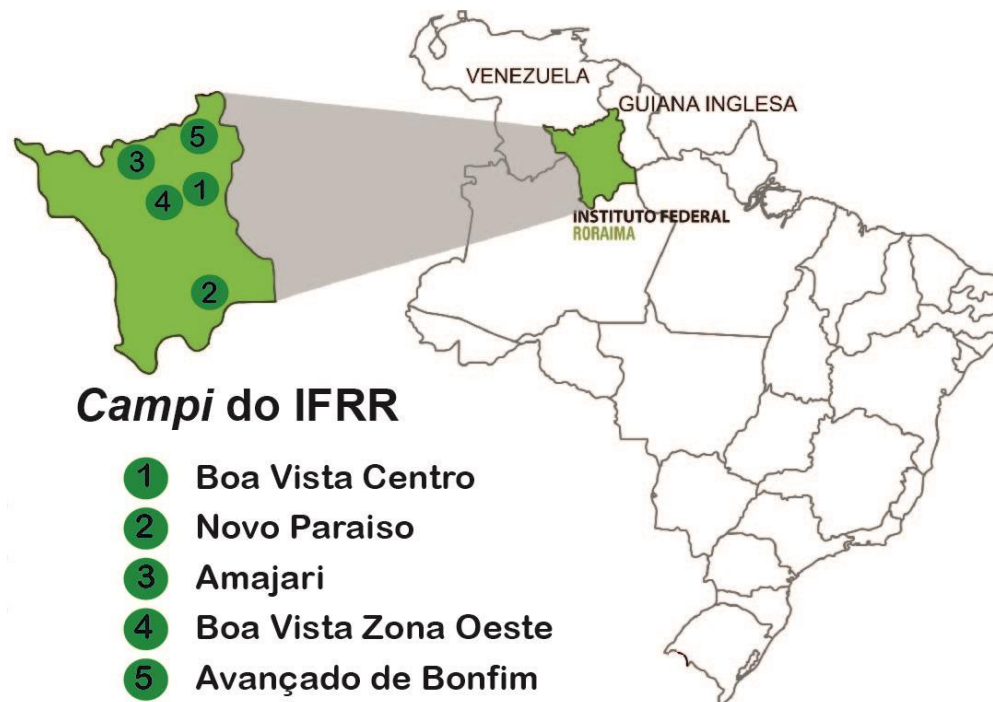

Calendário Escolar Ano 2016

EDUCAÇÃO DE QUALIDADE DO EXTREMO NORTE DO BRASIL